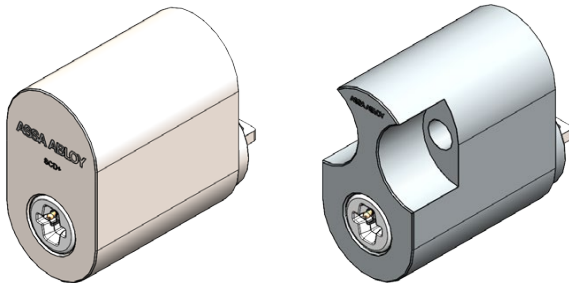

Funktion

- Digitalt lås utan batterier eller kablar
- Energi-skapande funktion
- Godkänd av försäkringsbolag (SSF 3522)
- EN 15684 certifierad
- Cylinder kan avprogrammeras och återanvändas i ett nytt PULSE låssystem*
- Cylinder håller standard dimensioner och installation är som för en motsvarande mekanisk cylinder - så det går bra att behålla befintliga behör
- Händelseloggar kan sparas i både cylinder och nyckel
- Roller kan användas för att hantera rättigheter att läsa loggfiler
- Integrerad med Incedo™ Opens molnbaserade plattform

Komplett produktsortiment:

- P301 Oval utsida SCD+
- P302 Dubbel Oval SCD+
- P303 Oval insida
- P307 Oval utsida SCD+ Lång medbringare
- P308 Dubbel Oval SCD+ Lång medbringare
- P309 Oval insida Lång medbringare

Oval cylinder

- PULSE Oval cylinder SCD+

Ytbehandling	Nickel, Krom, Mattkrom, Rostfri-look
Material	Härdat stål och mässing
SSF3522	Klass 3
Digital säkerhet	Seos® AES-128
Gruppering	Ja - 70 grupper
Tidsstämplar	Ja
Blocklista	80 Nycklar
Borrskyddad	Ja - SCD+
Långmedbringare	Ja - Tillbehör
Firmware	Uppgraderingsbart