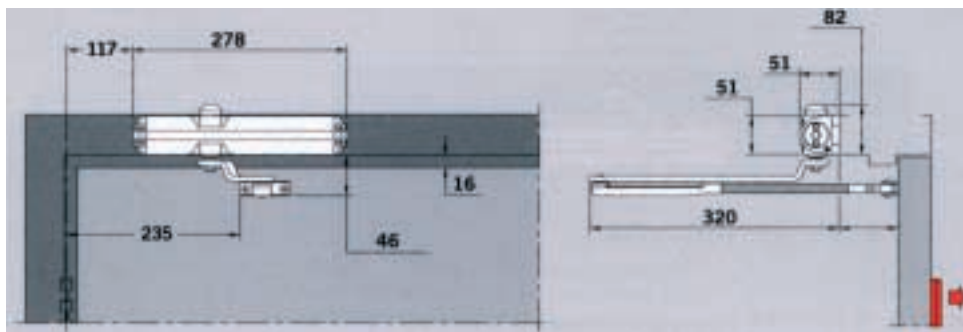

Användningsområde

För standard-, brand- eller rökavskiljande dörrar

Egenskaper

Hydraulisk dörrstängare med tryckfjäder
Passar till vänster- och högerdörrar
Kan monteras på dörrblad eller karm
Dörrstängarstorlek EN 3-6
Max dörrbredd M 15
Max dörrbredd branddörr M 14
Max öppningsvinkel 180°
Standardfärger: silver, brun
Specialfärger: NCS- eller RAL-skalor
Mått: längd 278 mm, höjd 51 mm, djup 51 mm

Funktion

Öppningsbroms från 70°
Stängningshastigheten justerbar 180°-0°
Tillslagseffekten justerbar 10°-0°
Dörrstängarkraften steglöst justerbar

Tillbehör

Standardarm AR
Montageplatta BP74
Plankonsol DP74
Vinkelkonsol AB74
Parallellarmsfäste P86
Övergångplatta (TS 82 – TS 7400) BP640C

Montage anslagssida